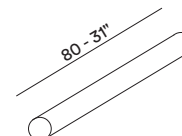

— Pieds Metal

— Structure Structure en bois

— Revestimiento

Piel / Tela

— Imbottitura

CABECERA DE LA CAMA / Poliuretano expandido

— Pies Metal

— Struttura Estructura en madera

913

905

521

misure europee
european sizes

606

521

misure americane
american sizes

606